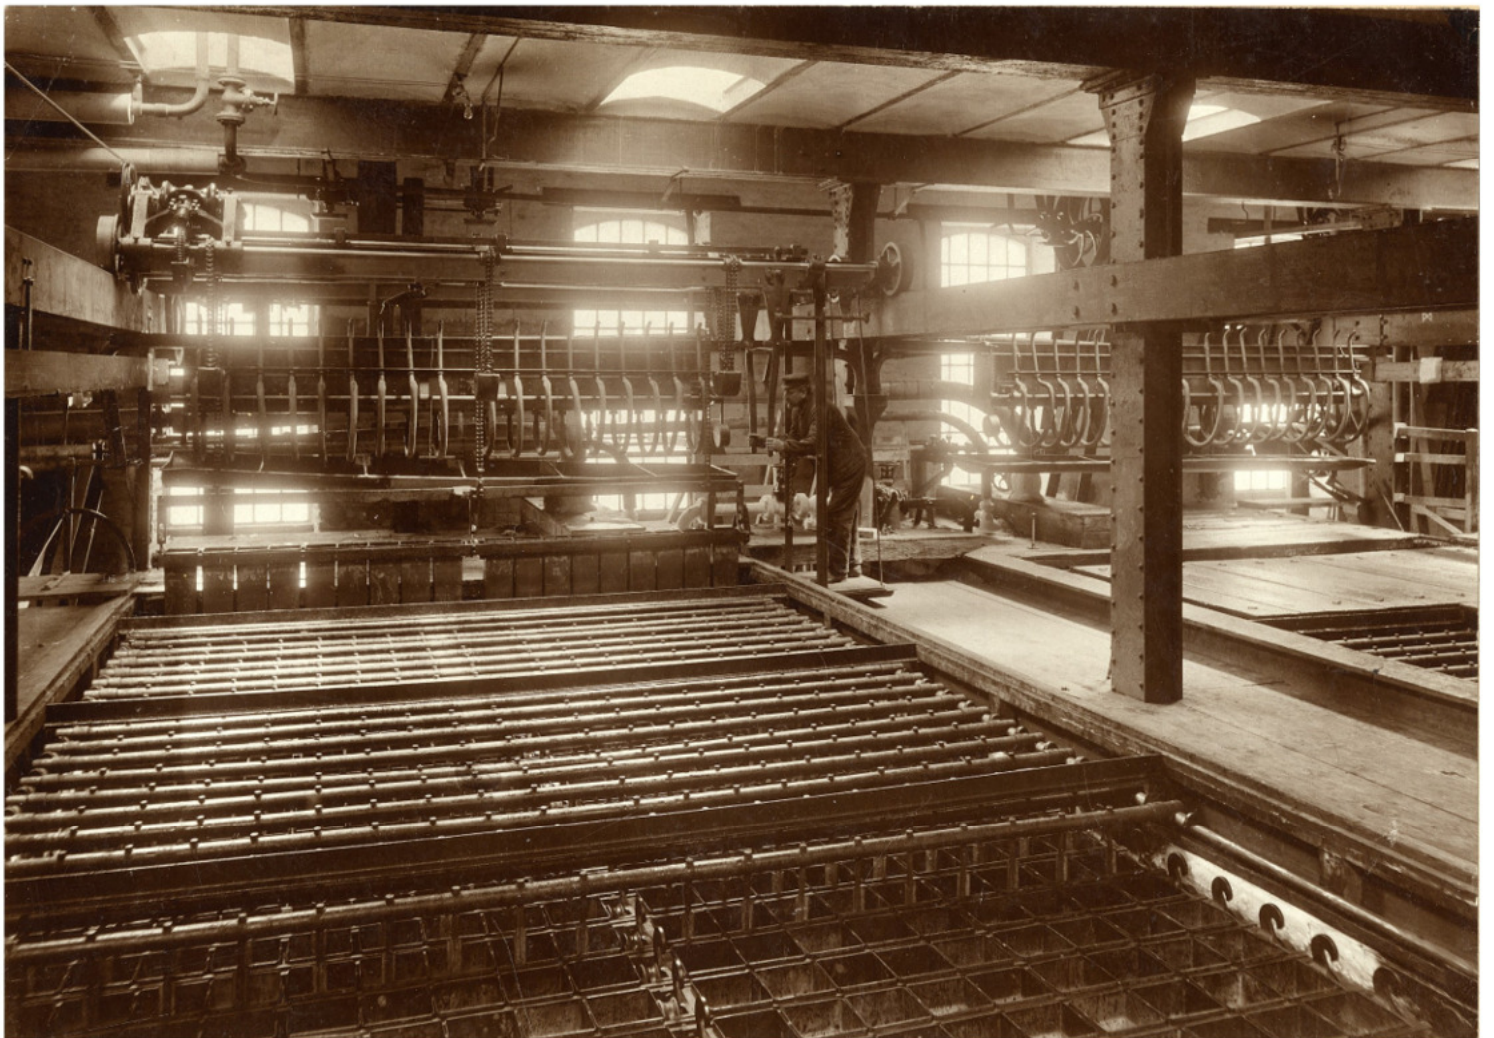

avant 1877
(photo Charles Winter)

1903
après
travaux
de
l'usine des
glacières

2005
Hôtel Régent
Petite France

Grundriss

Maschinenwerke „Dünzermühle“ Straßburg 17/18.

— Vergrößerung der Eisenschleifer - Anlage. —